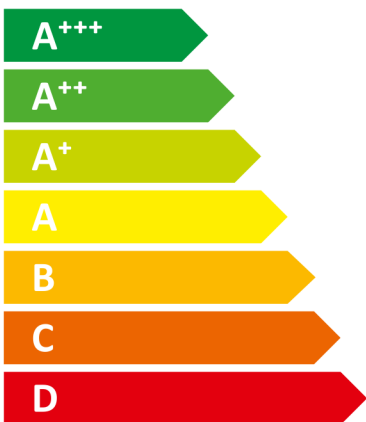

**ENERG**

енергия · ενεργεια

Y

IJA

IE

IA

**HTW PELLETT**

**13 kW**