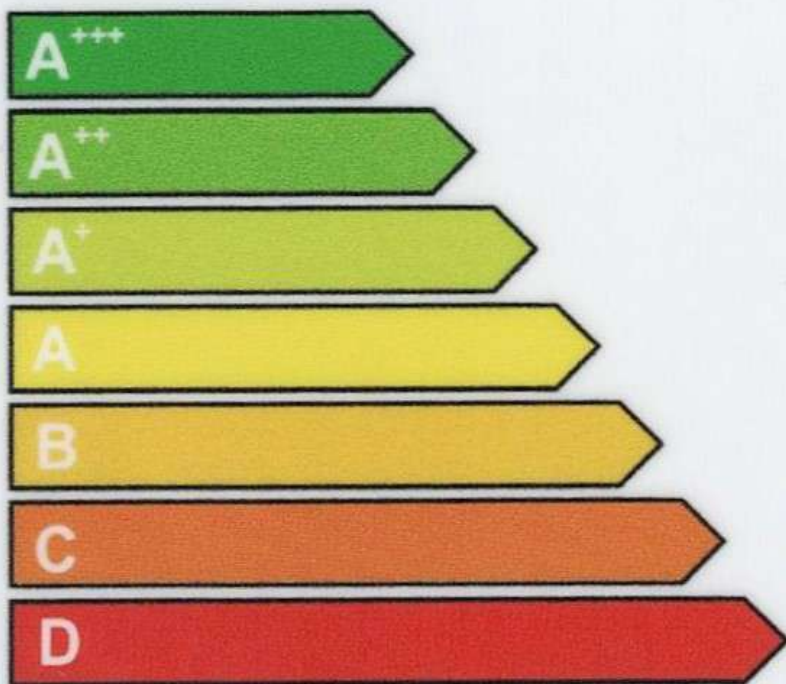

**ENERG**  
енергия • ενεργεια

**HEGAM**  
PRZEDSIĘBIORSTWO PRODUKCYJNO USŁUGOWO HANDELWE

**TRADE-MAX 26**

**26 kW**

2020

2015/1187